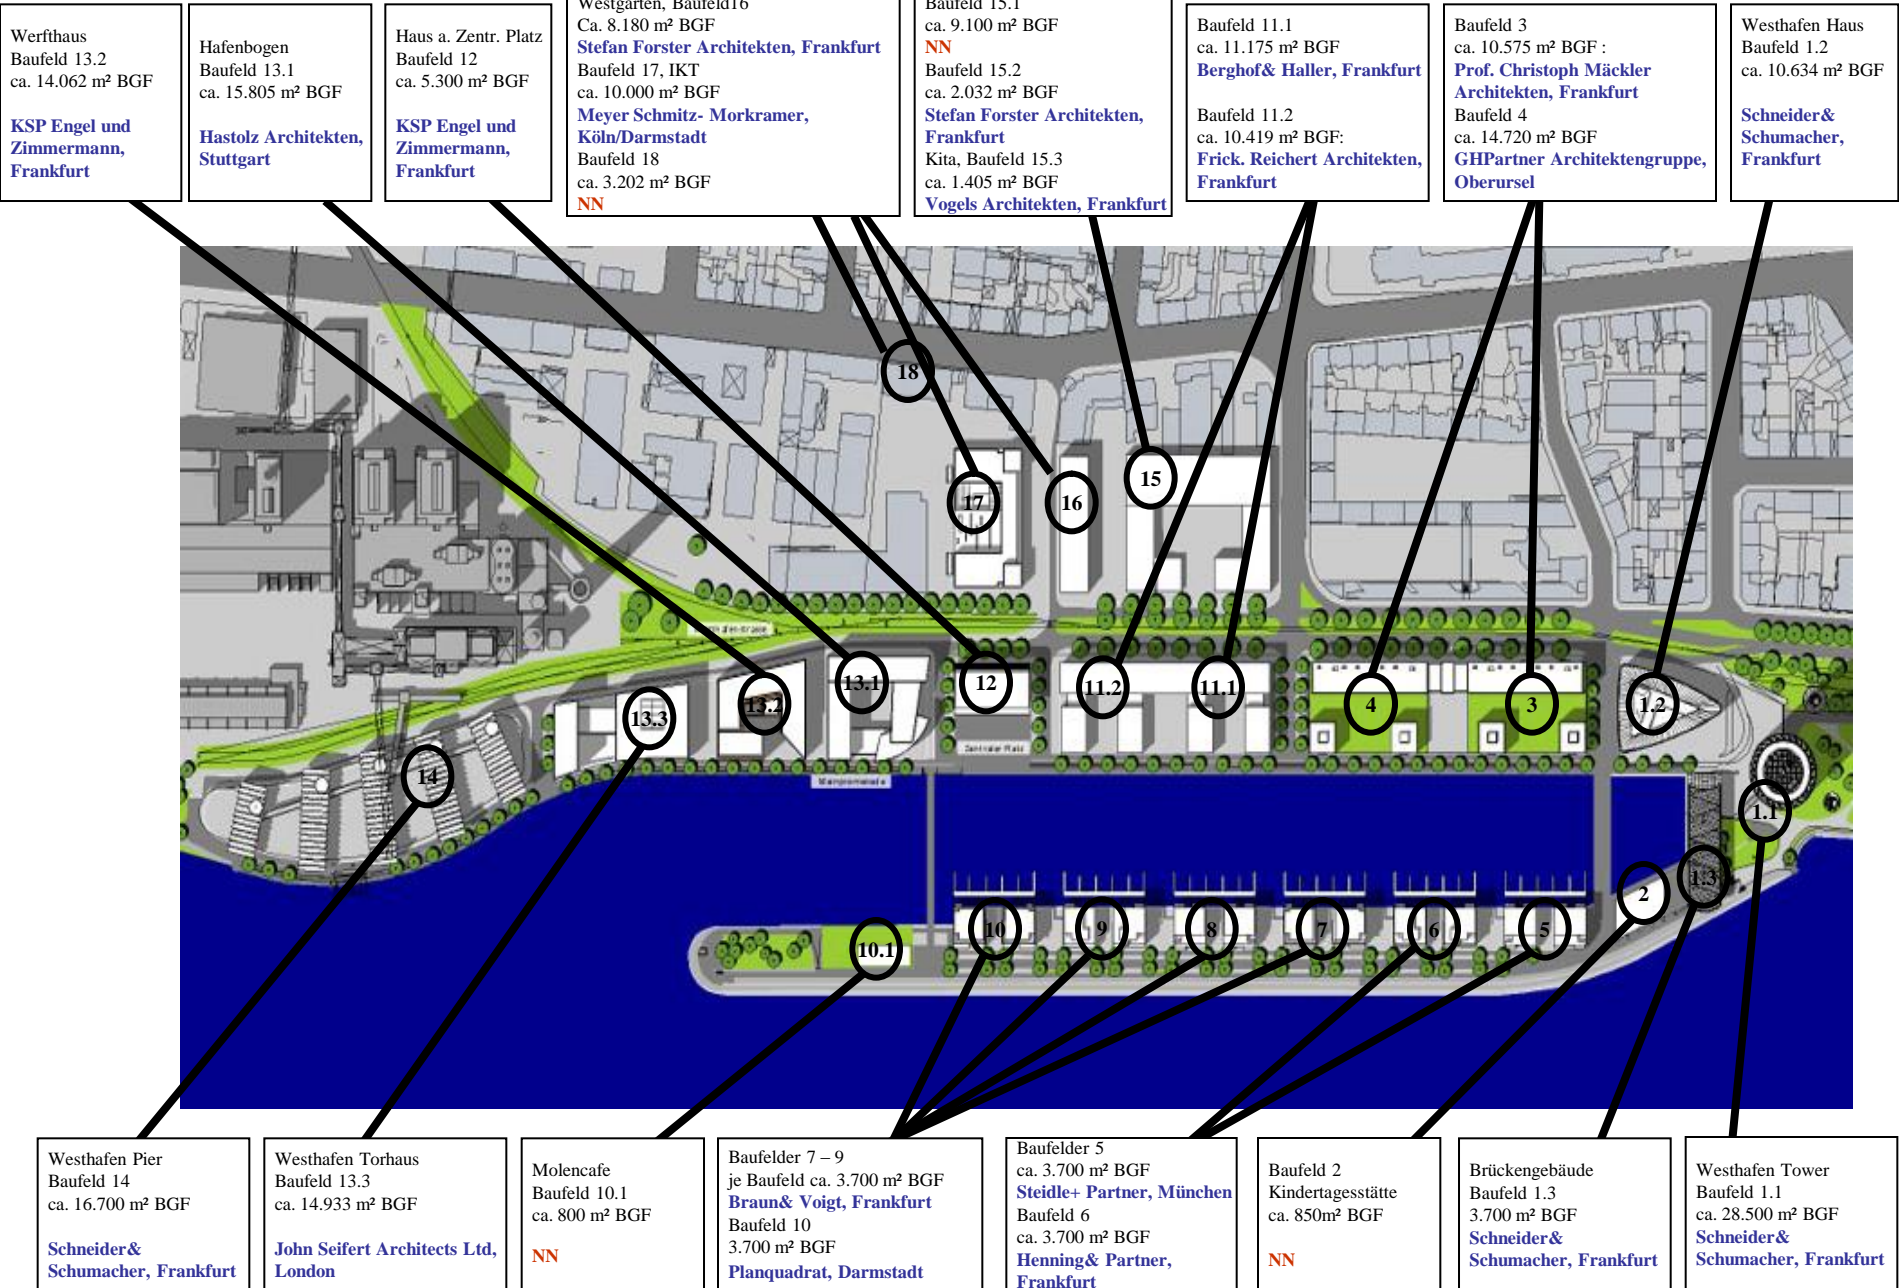

WESTHAFEN

Werfthaus Baufeld 13.2 ca. 14.062 m² BGF KSP Engel und Zimmermann, Frankfurt	Hafenbogen Baufeld 13.1 ca. 15.805 m² BGF Hastolz Architekten, Stuttgart	Haus a. Zentr. Platz Baufeld 12 ca. 5.300 m² BGF KSP Engel und Zimmermann, Frankfurt	Westgarten, Baufeld 16 Ca. 8.180 m² BGF Stefan Forster Architekten, Frankfurt Baufeld 17, IKT ca. 10.000 m² BGF Meyer Schmitz- Morkramer, Köln/Darmstadt Baufeld 18 ca. 3.202 m² BGF NN	Baufeld 15.1 ca. 9.100 m² BGF NN Baufeld 15.2 ca. 2.032 m² BGF Stefan Forster Architekten, Frankfurt Kita, Baufeld 15.3 ca. 1.405 m² BGF Vogels Architekten, Frankfurt	Baufeld 11.1 ca. 11.175 m² BGF Berghof & Haller, Frankfurt Baufeld 11.2 ca. 10.419 m² BGF: Frick, Reichert Architekten, Frankfurt	Baufeld 3 ca. 10.575 m² BGF : Prof. Christoph Mäckler Architekten, Frankfurt Baufeld 4 ca. 14.720 m² BGF GHPartner Architektengruppe, Oberursel	Westhafen Haus Baufeld 1.2 ca. 10.634 m² BGF Schneider & Schumacher, Frankfurt

Westhafen Pier Baufeld 14 ca. 16.700 m² BGF Schneider & Schumacher, Frankfurt	Westhafen Torhaus Baufeld 13.3 ca. 14.933 m² BGF John Seifert Architects Ltd, London	Molencafe Baufeld 10.1 ca. 800 m² BGF NN	Baufelder 7-9 je Baufeld ca. 3.700 m² BGF Braun & Voigt, Frankfurt Baufeld 10 3.700 m² BGF Planquadrat, Darmstadt	Baufelder 5 ca. 3.700 m² BGF Steidle+ Partner, München Baufeld 6 ca. 3.700 m² BGF Henning & Partner, Frankfurt	Baufeld 2 Kindertagesstätte ca. 850m² BGF NN	Brückengebäude Baufeld 1.3 3.700 m² BGF Schneider & Schumacher, Frankfurt	Westhafen Tower Baufeld 1.1 ca. 28.500 m² BGF Schneider & Schumacher, Frankfurt